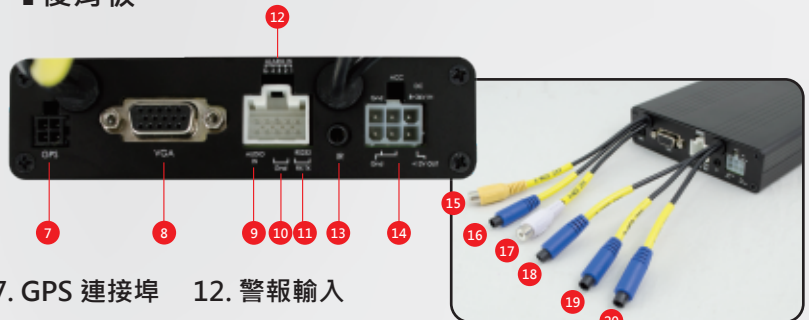

VVH-MDE46

4路 1080P 車載數位錄影系統

■ 本機播放軟體

■ 規格表

型號	VVH-MDE46	
視頻訊號格式	NTSC/PAL	
作業系統	Embedded Linux	
視頻輸入數	4頻道輸入	
Camera 電源輸出	4組電源 5V / 750mA	
視頻輸出數	1頻道輸出(RCA or VGA)	
聲音輸入數	1頻道輸入	
聲音輸出數	1頻道輸出	
警報輸入 / 輸出	4 組警報輸入	
操控界面	GUI圖形化控制界面	
語系支援	多國語言(英、繁中、簡中)	
錄影格式	1080(15fps)/720p&d1(30fps)	
顯示模式	單畫面/四分割畫面	
單工模式	錄影/放影	
錄影解析度	1920X1080 / 1280X720 / 720X480	
儲存設備	SD卡	
搜尋	模式	時間/日期·事件記錄
	全螢幕	是
提示燈	3 LED (LAN、REC/電源、GPS)	
斷訊檢知	是	
GPS	G-MOUSE	
G-SENSOR	是	
RS232	是	
WIFI Dongle	外接 P23 USB無線網卡 (選配)	
IR	是	
金電容	內建金電容·停電延遲約3秒	
系統監視	停、復電自動回復錄影模式	
電源規格	(1) DC 8V~36V	
	(2)ACC 斷電延遲由軟體設定	
	(3)DC 12V OUT	
尺寸	185*115*30 mm	

(備註1) 攝影機請自行選購，1080P 攝影機、720P 攝影機與D1 攝影機無法混搭使用。

(備註2) SD 卡請自行選購，建議使用8G~128G class10 以上之記憶卡。

(備註3) 產品規格如有變更，恕不另行通知。

■ 前面板

1. WIFI USB連接埠
2. 電源/錄影燈號
3. GPS燈號
4. 網路燈號
5. 紅外線接收器
6. SD CARD 插槽

■ 後背板

7. GPS 連接埠
8. VGA 連接埠
9. 聲音輸入
10. 接地線
11. RS232
12. 警報輸入
13. IR紅外線延伸接孔
14. 電源連接埠
15. AV影像輸出
16. 攝影機連接埠1
17. 聲音輸出
18. 攝影機連接埠2
19. 攝影機連接埠3
20. 攝影機連接埠4