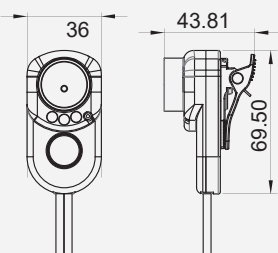

守衛人員

穿戴式雲端行動攝影機

VVG-MDE55

■ 多轉向鏡頭背夾

360度可旋轉固定夾，讓密錄器可直可橫夾帶，適合各種角度安裝

■ 勤務腰包

黑色尼龍布，抗拉力強。接縫部份均另強化車縫及包邊增加強度及美觀，任何尺寸腰帶皆可結合。

■ 產品配件

產品配件：主機*1、攝影機*1、腰包、產品光碟、簡易手冊
WiFi Dongle(選配)、藍牙Dongle(選配)、3G/4GDongle(選配)

■ 尺寸(寬×深×高) 單位:mm

主機 / VVG-MDE55

穿戴式攝影機 / AVM-S255C

產品規格 / 主機

錄影張數	1080P@30FPS/CH
顯示模式	單畫面
單工模式	錄影/放影
錄影解析度	NTSC 1920x1080@30fps / PAL 1920x1080@25fps
儲存裝置	記憶卡建議使用Class 10以上SDHC Card (8GB以上最高支援至128GB)，需另外購買
錄影/備份功能	SD Card
系統監視	停、復電自動回復錄影模式
電源規格	使用行動電源 DC 5V / 1A 以上輸入
操作溫度	-21度~60度
WiFi	選配·WiFi Dongle
藍芽	選配·藍芽無線網路卡
3G / 4G	選配·3G & 4G無線網路卡
機身尺寸	寬80 * 深78 * 高26 mm
重量	160g

產品規格 / 攝影機

影像元件	1/2.9" CMOS Digital Image Sensor
鏡頭視角	廣角 140 度
鏡頭	2.1 mm
溫度範圍	工作溫度：-20 度 ~ 60 度(可自然散熱的非密閉空間) 保存溫度：-40 度 ~ 85 度
輸出端子	寶馬防水接頭
防塵防水	IP65
攝影機尺寸	寬36 * 深44 * 高70mm
重量	40g

★產品規格如有變更，恕不另行通知~

警察

雲端行動密錄機