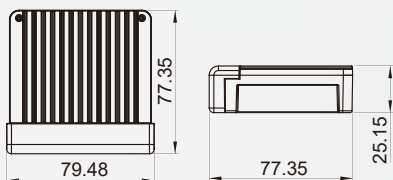

產品配件：主機*1、攝影機*1、腰包、產品光碟、簡易手冊
WiFi Dongle(選配)、藍牙Dongle(選配)、3G/4GDongle(選配)

■ 尺寸(寬×深×高) 單位:mm

主機 / VVG-MDE55

穿戴式攝影機 / AVM-S255C

產品規格 / 主機

錄影張數	1080P@30FPS/CH
顯示模式	單畫面
單工模式	錄影/放影
錄影解析度	NTSC 1920x1080@30fps / PAL 1920x1080@25fps
儲存裝置	記憶卡建議使用Class 10以上SDHC Card (8GB以上最高支援至128GB)，需另外購買
錄影/備份功能	SD Card
系統監視	停、復電自動回復錄影模式
電源規格	使用行動電源 DC 5V / 1A 以上輸入
操作溫度	-21度~60度
WiFi	選配·WiFi Dongle
藍芽	選配·藍芽無線網路卡
3G / 4G	選配·3G & 4G無線網路卡
機身尺寸	寬80 * 深78 * 高26 mm
重量	160g

產品規格 / 攝影機

影像元件	1/2.9" CMOS Digital Image Sensor
鏡頭視角	廣角 140 度
鏡頭	2.1 mm
溫度範圍	工作溫度：-20 度 ~ 60 度(可自然散熱的非密閉空間) 保存溫度：-40 度 ~ 85 度
輸出端子	寶馬防水接頭
防塵防水	IP65
攝影機尺寸	寬36 * 深44 * 高70mm
重量	40g

★產品規格如有變更，恕不另行通知~

警察

雲端行動密錄機