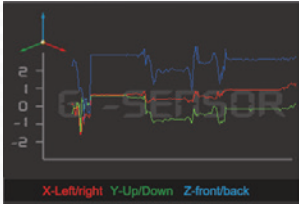

FULL HD 行車影音記錄器

NEW 2019 JULY V1.0

VVG-CBN33B

- FullHD 解析度，H.264 即時錄影。
- 廣角鏡頭，可視角約120度。
- 2.5吋螢幕顯示。
- SMART CARD功能，可隨時知道記憶卡信賴(耐用)指數。
- 可同步紀錄車外行車狀況與車內聲音資料。
- 影像資料以SD Card儲存，最高支援至128GB。
- 自動循環錄影，插卡通電即開始錄影。
- 手動事件錄影，保存資料不覆寫。
- 內建G-Sensor，保存事件不費心。
- 內建金電容斷電延遲3秒後關機，確保資料不漏秒。
- 播放軟體畫面具放大鏡功能，滑鼠滾輪可局部放大及縮小觀看。
- 夜視強化功能，光源低的環境下，夜間影像更清晰。

FULL HD 行車影音記錄器

WVG-CBN33B

碰撞影像自動備份功能，可依路況調整重力感應值

G-sensor 靈敏度
開
低
正常
高

產品配件

標配:

點菸頭轉5V變壓器 / 支架 /
 支架座(含3M雙面膠) / 簡易操作說明書
 16GB SMART記憶卡 / 產品光碟

選配:

USB介面SD卡讀卡機 / 紅外線遙控器

規格表

影像感測器	SONY CMOS Sensor。
錄影解析度	Full HD / NTSC 1080P 30FPS / PAL 1080P 25FPS
主機電壓	(a)使用DC5V±5%、1A變壓器。
	(b)內建1.5F金電容備用電源。
電流	-10度~ +60度
操作溫度	記憶卡建議使用Class 10以上SD Card (需使用8G以上)
儲存裝置	送電開機後自動持續錄影，斷電後延遲3S後停止錄影
錄影方式	日期時間、影像、聲音、G-Sensor資料。
記錄內容	行車記錄器本機可迴放。
影像迴放	行車記錄器本機可迴放
	TS檔案可於一般播放器播放或官網下載播放器播放； 也可在行車記錄器回放
聲音輸入	內建麥克風。
時間設定	使用本機選單調整。
G-Sensor	內建3軸加速度感測器 (Internal 3D G-Sensor)。
電源輸入	DC+5V電源輸入
紅外線遙控器	支援 (選配)