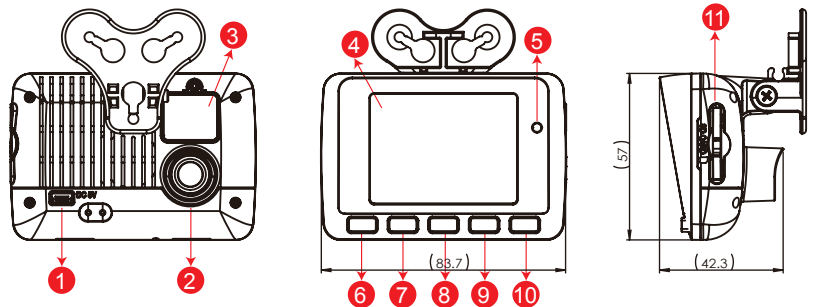

產品外觀

1. DC5V電源輸入	5. 紅外線接收孔	9. 向下鍵/亮度 -
2. 鏡頭	6. 強制錄影鍵	10. 確認鍵/回放鍵
3. 萬年曆時鐘電池	7. 功能鍵/左右鍵	11. SD卡槽
4. 螢幕	8. 向上鍵/亮度 +	

DISTRIBUTED BY