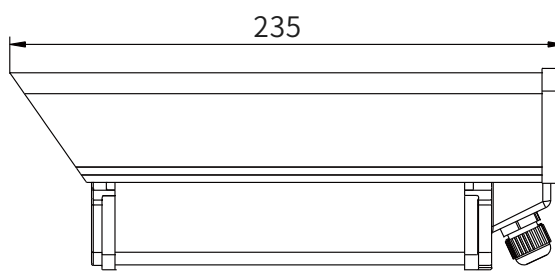

商品規格

- 系統- Flash:16MB
RAM:256MB
 - 感光元件- FullHD High Quality 1/3" CMOS Image Sensor
 - 鏡頭- Varifocal 2.8~12mm
 - 濾光片- 內建磁吸式的紅外線濾光片切換器
 - 低照度- 0 Lux(紅外線燈啟動)
 - 紅外線燈- HI-P 12顆.紅外線LED
-
- 影像效能- H.265+: 1920x1080 at 30fps
H.265+: 1280x720 at 30 fps
H.265+: 640x480 at 30fps
H.265+、H.264、JPEG 多模引擎壓縮技術(Daul Codec)
可同時傳送多模影像串流
 - 影像調整- 可調整影像尺寸、品質與傳輸速度
可於影像顯示時間、日期或自訂文字,並且可設定顯示位置
可調整亮度、對比、飽合度及銳利度
具備AGC、AWB、AES、BLC、WDR功能
 - 網路介面- 10 /100 Mbps 乙太網路,RJ-45
 - 通訊協定- IPv4,TCP/IP, DHCP, HTTP, RTSP,SNTP,DNS
 - 瀏覽器- Microsoft Internet Explorer 6.0以上
Safari, Chrome或Firefox
 - 警報與事件通知- 畫面異動偵測模式
透過E-mail通知或上傳檔案至FTP

產品規格如有變更,將不另行通知。

商品規格

- 使用者- 最大8個使用者同時線上監看
使用者權限分級管理
- 維護- 支援網路線上韌體升級
- 輸出入埠- RJ-45網路連接埠, 電源輸入埠DC12V
- 輸入電源- DC12V
- 最大消耗功率- 3.6W(IR OFF) 、18W(IR ON)
- 重量- 淨重:1235克
- 尺寸- 315.5 x 147x 116 mm
- 工作環境- 0 ~ 45 °C
- 防水防塵等級- IP66