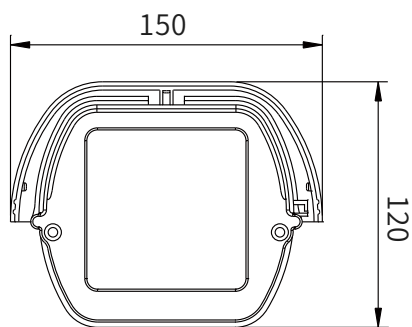

商品規格

- 系統- Flash:16MB
RAM:256MB
 - 感光元件- FullHD High Quality 1/3" CMOS Image Sensor
 - 鏡頭- Varifocal 2.8~12mm
 - 濾光片- 內建磁吸式的紅外線濾光片切換器
 - 低照度- 0 Lux(紅外線燈啟動)
 - 紅外線燈- HI-P 12顆.紅外線LED
-
- 影像效能- H.265+: 1920x1080 at 30fps
H.265+: 1280x720 at 30 fps
H.265+: 640x480 at 30fps
H.265+、H.264、JPEG 多模引擎壓縮技術(Daul Codec)
可同時傳送多模影像串流
 - 影像調整- 可調整影像尺寸、品質與傳輸速度
可於影像顯示時間、日期或自訂文字,並且可設定顯示位置
可調整亮度、對比、飽合度及銳利度
具備AGC、AWB、AES、BLC、WDR功能
 - 網路介面- 10 /100 Mbps 乙太網路,RJ-45
 - 通訊協定- IPv4,TCP/IP, DHCP, HTTP, RTSP,SNTP,DNS
 - 瀏覽器- Microsoft Internet Explorer 6.0以上
Safari, Chrome或Firefox
 - 警報與事件通知- 畫面異動偵測模式
透過E-mail通知或上傳檔案至FTP

產品規格如有變更,將不另行通知。

商品規格

- 使用者- 最大8個使用者同時線上監看
使用者權限分級管理
- 維護- 支援網路線上韌體升級
- 輸出入埠- RJ-45網路連接埠, 電源輸入埠DC12V
- 輸入電源- DC12V
- 最大消耗功率- 3.6W(IR OFF) 、18W(IR ON)
- 重量- 淨重:1235克
- 尺寸- 315.5 x 147x 116 mm
- 工作環境- 0 ~ 45 °C
- 防水防塵等級- IP66

單位: mm

產品規格如有變更，將不另行通知。