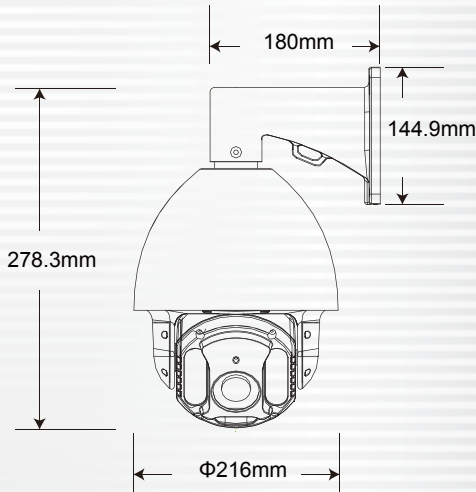

ONVIF 200萬像素 30X.IP66 室外型

高速球型紅外線網路攝影機

攝影機類

VFI-130A5

NEW 2017 APR. V1.0

- 使用Hitachi Zoom module
- 1080P(1920x1080)高解析度影像傳輸。
- 最大可達30倍的光學放大(自動對焦)及12倍數位放大。
- 使用IE進行各項功能回控及操作。
- IR LED自動切換遠近距離。
- 內建多種影像處理功能EIS(防手震)、WDR、Defog(除霧)、Freeze(凍結)、Privacy、Slow Shutter...etc..

VFI-130A5

200萬像素 30X IP66 室外型

壁裝

規格表

鏡頭規格 (Zoom LENS)	光學倍率	30X
	焦距	4.4mm ~ 132mm (Auto Focus)
	最短對焦距離	0.01 meter
	光圈(F值)	F1.4 (wide) ~ F4.6 (tele)
	光圈範圍	F1.6 ~ F32, CLOSE
	視角	63.4°(wide) 2.3°(tele)
Sensor規格	色彩模式	Color(Day) / B&W(Night) Automatic Switching
	掃描系統	1/3 type solid state Progressive Scan CMOS
	有效圖元(H×V)	2M pixels (1920 X 1080)
	解析度	1080P30 (NTSC) / 1080P25 (PAL) Output
	照度	0.01 lux (IR-cut OFF(1/4s))
影像處理功能	數位放大	12x
	快門/同步方式	1/1s~1/30ks
	白平衡	AUTO、AWB、ATW、AWC、INDOOR、OUTDOOR
	降雜訊	2D、3D
	MIRROR	水平反轉、垂直反轉、旋轉
	強光處理	WDR、BLC、WHITEOUT REDUCTION
	特殊功能	除霧、凍結、Day/Night、PRIVACY、Slow-Shutter、EIS
傳輸規格	壓縮格式	H.264 (1920 x 1080) @max. 30fps
	介面	10/100 Mbps Ethernet, RJ-45
	協定	IPv4,TCP/IP, DHCP, HTTP, FTP, SMTP,RTSP,SNTP,DNS
	瀏覽器	Microsoft Internet Explorer 8.0 later version
	文字顯示功能(Pre-OSD)	Time, date, or custom text display and can be set to display position (compatible with keyboard KB-100)
控制規格	IE回控功能	Speed dome/OSD MENU all functions can be controlled (compatible with keyboard KB-100)
	PT Speed (Full Cycle)	Over 1 Second
	水平/垂直速度	240°/S / 180°/S
	水平旋轉範圍	360°連續旋轉
	垂直旋轉範圍	0° ~ 90°
	預設位	256 Points (Max.)
	預設位精度	±0.01°
	報警	1 警報觸發 & 1 警報輸出
	IR LED/距離	8顆大功率紅外線燈/100 M (Max.)
內建風扇	溫控旋轉	
電源/功率	AC24V@3A / 40W (Max.)	
環境溫濕度	-20度 ~ +50度/ 0 ~90%RH	
防護等級	IP66, 內置風扇, 3000V防雷、防突波保護	