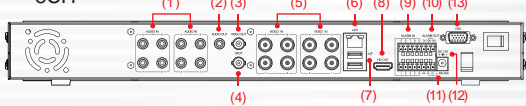

VDH-SXB804/VDH-SXB808

4 CH 1080P / 8 CH 720P SDI Hybrid DVR

■ 背板

4CH

8CH

1. AUDIO IN: 聲音輸入端
2. AUDIO OUT: 聲音輸出端
3. VIDEO OUT: 本機影像輸出端
4. SPOT
5. VIDEO IN: 攝影機輸入端
6. LAN: 網路接頭
7. USB滑鼠孔: 2.0 USB滑鼠
8. HD OUT
9. ALARM IN: 警報輸入
10. ALARM OUT: 警報輸出
11. RS-485: RS-485的連接座
12. DC12V: 電源輸入端
13. VGA

■ 規格表

型號		VDH-SXB804	VDH-SXB808	
影像	輸入	BNC影像	4組BNC SDI 訊號	
	輸出	VGA	VGA (Max. 1920x1080)	
		高清數位HD	高清數位(Max. 1920x1080)	
		類比CVBS	有	
	SPOT	有		
聲音	輸入	4路輸入(含雙向語音對講)	8路輸入(含雙向語音對講)	
	輸出	1路輸出		
	聲音壓縮	G.711A		
警報Alarm	感應器輸入	8路輸入, 可選常開/常閉		
	警報輸出	感應器、位移、斷訊、1路警報輸出		
即時影像	顯示解析度	4 CH 1080P	8CH 720P	
	數位放大	隨意滑鼠拖曳放大		
錄影	跳台	5-120 秒自動跳台		
	影像壓縮方式	H.264		
	解析度	最高 1080P	最高 720P	
	錄影張數	4 CH 1080P @30FPS/CH(NTSC)	8 CH 720P @30FPS/CH(NTSC)	
		4 CH 1080P @25FPS/CH (PAL)	8 CH 720P @25FPS/CH (PAL)	
	錄影品質	很差、較差、一般、好、很好、非常好		
	錄影模式	連續、排程、位移、警報、手動錄影		
位移偵測	格線設定, 可以設定192(16*12)個檢測區域			
預先錄影	1~30秒			
事後錄影	10 ~ 300秒			
顯示模式	單畫面, 4分割, 單畫面跳台 單畫面, 4/ 8 / 9 分割, 單畫面跳台			
備份	檔案格式	AVI / 自定義格式		
	媒體介面	USB/網路		
	備份播放軟體	YES, 執行此軟體將Windows Media Player 轉為可播放本DVR H.264 錄影資料的播放器		
網路	碼流	1080P/720P/D1/CIF/QCIF	720P/D1/CIF/QCIF	
	回放	YES		
	網路服務	HTTP、DHCP、DDNS、NTP、SMTP、FTP、DNS、UPNP、PPPoE、IP權限、IP搜尋		
	瀏覽器	IE、Chrome、Firefox、Safari		
儲存	硬碟	介面	SATA	
		最大支援容量	單顆最大4TB	
		內部硬碟數量	2顆	
	Mirror	支援		
	外部儲存	支援USB儲存裝置即時同步錄影		
	檔案系統	穩定可信賴自行開發檔案系統		
S.M.A.R.T	硬碟錯誤檢查			
使用者介面	操作選單	圖形介面: VGA & CVBS & HD-out & SPOT可同時顯示		
	輸入方法	前面板按鍵, 遙控器, 滑鼠		
串列介面	PTZ & 控制鍵盤	Pelco-D / Pelco-P (RS-485)		
網路	乙太網路	1*RJ-45, 10/100 Base-T		
	Web 監看	即時影像, 搜尋/回放, 備份, PTZ, 遠端設定/更新		
其他功能	日光節約時間DST	有		
	內部蜂鳴器	斷訊、硬碟錯誤啟動		
	多國語言	有(超過20國語言)		
	軟體更新	USB更新, 遠端網路更新		
	網路校時NTP	有		
	3G 手機監看	iPhone, Android 支援監看(含聲音)及回放		
	CMS(中央管理系統)	支援		
一般規格	操作環境	攝氏 0 ~ 46度, 濕度 20~80%		
	電源	DC 12V / 4.16A(AC100V~240V 50/60HZ)		
	淨重(總重)	約3kg (不含HDD及Power Adapter)		
	尺寸	430mm x 314mm x 53mm (寬 x 深 x 高)		