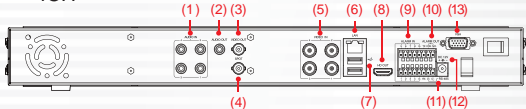

VDH-SXB804/VDH-SXB808

4 CH 1080P / 8 CH 720P SDI Hybrid DVR

■ 背板

4CH

8CH

1. AUDIO IN: 聲音輸入端
2. AUDIO OUT: 聲音輸出端
3. VIDEO OUT: 本機影像輸出端
4. SPOT
5. VIDEO IN: 攝影機輸入端
6. LAN: 網路接頭
7. USB滑鼠孔: 2.0 USB滑鼠
8. HD OUT
9. ALARM IN: 警報輸入
10. ALARM OUT: 警報輸出
11. RS-485: RS-485的連接座
12. DC12V: 電源輸入端
13. VGA

■ 規格表

型號		VDH-SXB804	VDH-SXB808	
影像	輸入	BNC影像	4組BNC SDI 訊號	
	輸出	VGA	VGA (Max. 1920x1080)	
		高清數位HD	高清數位(Max. 1920x1080)	
		類比CVBS	有	
	SPOT	有		
聲音	輸入	4路輸入(含雙向語音對講)	8路輸入(含雙向語音對講)	
	輸出	1路輸出		
	聲音壓縮	G.711A		
警報Alarm	感應器輸入	8路輸入, 可選常開/常閉		
	警報輸出	感應器、位移、斷訊、1路警報輸出		
即時影像	顯示解析度	4 CH 1080P	8CH 720P	
	數位放大	隨意滑鼠拖曳放大		
錄影	跳台	5-120 秒自動跳台		
	影像壓縮方式	H.264		
	解析度	最高 1080P	最高 720P	
	錄影張數	4 CH 1080P @30FPS/CH(NTSC)	8 CH 720P @30FPS/CH(NTSC)	
		4 CH 1080P @25FPS/CH (PAL)	8 CH 720P @25FPS/CH (PAL)	
	錄影品質	很差、較差、一般、好、很好、非常好		
	錄影模式	連續、排程、位移、警報、手動錄影		
位移偵測	格線設定, 可以設定192(16*12)個檢測區域			
預先錄影	1~30秒			
事後錄影	10 ~ 300秒			
顯示模式	單畫面, 4分割, 單畫面跳台 單畫面, 4/ 8 / 9 分割, 單畫面跳台			
備份	檔案格式	AVI / 自定義格式		
	媒體介面	USB/網路		
	備份播放軟體	YES, 執行此軟體將Windows Media Player 轉為可播放本DVR H.264 錄影資料的播放器		
網路	碼流	1080P/720P/D1/CIF/QCIF	720P/D1/CIF/QCIF	
	回放	YES		
	網路服務	HTTP、DHCP、DDNS、NTP、SMTP、FTP、DNS、UPNP、PPPoE、IP權限、IP搜尋		
	瀏覽器	IE、Chrome、Firefox、Safari		
儲存	硬碟	介面	SATA	
		最大支援容量	單顆最大4TB	
		內部硬碟數量	2顆	
	Mirror	支援		
	外部儲存	支援USB儲存裝置即時同步錄影		
	檔案系統	穩定可信賴自行開發檔案系統		
S.M.A.R.T	硬碟錯誤檢查			
使用者介面	操作選單	圖形介面: VGA & CVBS & HD-out & SPOT可同時顯示		
	輸入方法	前面板按鍵, 遙控器, 滑鼠		
串列介面	PTZ & 控制鍵盤	Pelco-D / Pelco-P (RS-485)		
網路	乙太網路	1*RJ-45, 10/100 Base-T		
	Web 監看	即時影像, 搜尋/回放, 備份, PTZ, 遠端設定/更新		
其他功能	日光節約時間DST	有		
	內部蜂鳴器	斷訊、硬碟錯誤啟動		
	多國語言	有(超過20國語言)		
	軟體更新	USB更新, 遠端網路更新		
	網路校時NTP	有		
	3G 手機監看	iPhone, Android 支援監看(含聲音)及回放		
	CMS(中央管理系統)	支援		
一般規格	操作環境	攝氏 0 ~ 46度, 濕度 20~80%		
	電源	DC 12V / 4.16A(AC100V~240V 50/60HZ)		
	淨重(總重)	約3kg (不含HDD及Power Adapter)		
	尺寸	430mm x 314mm x 53mm (寬 x 深 x 高)		