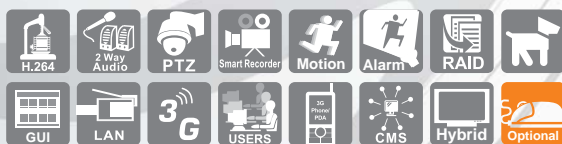

4 CH 1080P / 8 CH 720P SDI Hybrid DVR

智慧型影像監控系統多功能監控管理平台

NEW 2013 DEC. V1.1

CCTV監視系統

VDH-SXB804/VDH-SXB808

- 多工作業，可同時錄影/放影/遠端連線/手機監看/影像備份。
- 支援2顆SATA硬碟，單顆硬碟容量最大支援到4TB。
- 支援RAID錄影功能，可確保重要影像資料保存。
- 支援HD高畫質輸出。
- 支援實時錄影及回放。
- 智慧影像功能，Motion 位移偵測區塊可設定192(16x12)個檢測區域。
- 遠端IE、Chrome、Firefox、Safari 瀏覽，同時具備錄影及播放的功能，可對使用者多重權限管理。
- 提供HTTP、DHCP、DDNS、NTP、SMTP、FTP、DNS、UPNP、PPPoE、IP權限、IP搜尋等網路服務。
- 支援iPhone, Android 影音監看及回放。
- 支援CMS(中央管理系統)。
- 支援USB儲存裝置即時同步錄影備份。
- 支援多種模式選擇，可設定為Hybrid 功能同時連接傳統類比訊號與數位IP訊號。

VDH-SXB804/VDH-SXB808

4 CH 1080P / 8 CH 720P SDI Hybrid DVR

■ 背板

4CH

8CH

1. AUDIO IN: 聲音輸入端
2. AUDIO OUT: 聲音輸出端
3. VIDEO OUT: 本機影像輸出端
4. SPOT
5. VIDEO IN: 攝影機輸入端
6. LAN: 網路接頭
7. USB滑鼠孔: 2.0 USB滑鼠
8. HD OUT
9. ALARM IN: 警報輸入
10. ALARM OUT: 警報輸出
11. RS-485: RS-485的連接座
12. DC12V: 電源輸入端
13. VGA