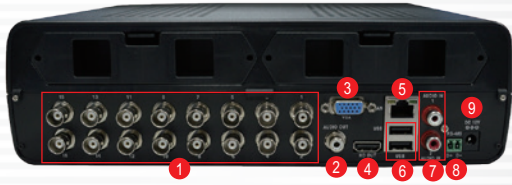

16CH H.265+

影音錄影系統

NEW 2018 AUG. V1.0

CCTV監視系統

VDH-DXN876

- 多工作業，可同時錄影/放影/遠端連線/手機監看/影像備份。
- 支援2顆SATA硬碟，單顆硬碟容量最大支援到8TB。
- 支援HD高畫質輸出3840 x 2160。
- 支援實時錄影及回放。
- 遠端IE、Firefox、Safari 瀏覽，同時具備錄影及播放的功能，可對使用者多重權限管理。
- 提供HTTP、DHCP、DDNS、NTP、SMTP、FTP、DNS、UPNP、PPPoE、IP權限、IP搜尋等網路服務。
- 支援iPhone, Android 影音監看及回放。
- 支援CMS(中央管理系統)。
- 支援USB儲存裝置即時同步錄影備份。
- 支援多種模式選擇，可設定為Hybrid 功能同時連接傳統類比訊號與數位IP訊號。

VDH-DXN876

16CH H.265+ 影音錄影系統

■ 背板

1. 影像輸入
2. 聲音輸出
3. VGA螢幕輸出
4. HD 高清數位輸出
5. 網路連接埠
6. USB連接埠
7. 聲音輸入
8. RS-485連接埠
9. DC12V電源輸入

■ 產品規格表

影像	輸入	BNC影像	16組BNC	
	輸出	VGA 高清數位HD	VGA (Max. 1920x1080) 3840 x 2160	
聲音	輸入	2路輸入(含雙向語音對講)		
	輸出	1路輸出		
	聲音壓縮	G.711A		
即時影像	顯示解析度	5M		
	數位放大	隨意滑鼠拖曳放大		
	跳台	5-120 秒自動跳台		
錄影	影像壓縮方式	H.265+		
	解析度	各CH可個別設定5M/4M/1080P/D1/CIF		
	錄影張數	16CH 5M @6fps/CH; 16CH 4M @8fps/CH ; 16CH 3M @10fps/CH ; 16CH 1080P @12fps/CH ; 16CH 720P @30fps/CH(NTSC) ; 16CH 720P @25fps/CH(PAL) ;		
	錄影品質	很差、較差、一般、好、很好、非常好		
	錄影模式	連續、排程、位移、手動錄影		
	位移偵測	格線設定，可以設定192(16*12)個檢測區域		
	預先錄影	1-5秒		
	事後錄影	10 ~ 300秒		
	顯示模式	單畫面 / 4分割/9分割/16分割 跳台		
	備份	檔案格式	AVI / 自定義格式	
媒體介面		USB/網路		
備份播放軟體		執行軟體將Windows Media Player 轉為可播放本DVR H.265錄影資料的播放器		
網路	碼流	5M/4M/1080P/D1/CIF		
	回放	有		
	網路服務	HTTP、DHCP、DDNS、NTP、SMTP、FTP、DNS、UPNP、PPPoE、IP權限、IP搜尋		
	瀏覽器	IE		
	瀏覽器(單CH顯示)	Firefox、Safari		
	乙太網路	1*RJ-45, 10/100 Base-T		
	Web 監看	即時影像, 搜尋/回放, 備份, PTZ, 遠端設定/更新		
儲存	硬碟	介面	SATA	
		最大支援容量	單顆最大8TB	
		內部硬碟數量	2顆	
	鏡射	支援		
	外部儲存	支援USB儲存裝置即時同步錄影		
使用者介面	檔案系統	穩定可信賴自行開發檔案系統		
	S.M.A.R.T	硬碟錯誤檢查		
	操作選單	圖形介面；VGA & HD out 可同時顯示		
其他功能	輸入方法	前面板按鍵,滑鼠		
	串列介面	PTZ & 控制鍵盤		
一般規格	其他功能	Pelco-D / Pelco-P (RS-485)		
	日光節約時間DST	有		
	內部蜂鳴器	位移、斷訊、硬碟錯誤啟動		
	多國語言	有(超過20國語言)		
	軟體更新	USB更新, 遠端網路更新		
	網路校時NTP	有		
	4G 手機監看	iPhone, Android 支援監看(含聲音)及回放		
	CMS(中央管理系統)	支援		
	Hybrid功能(數位&類比)	支援		
	操作環境	攝氏 0 ~ 46度,濕度 20~80%		
電源	電源	DC 12V / 4.16A		
		AC100V~240V 50/60HZ		
	淨重(總重)	約1kg (不含HDD及Power Adapter)		
尺寸	200mm x 276mm x 80mm (寬 x 深 x 高)			