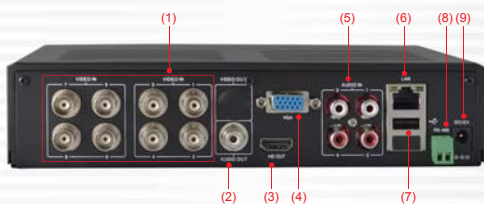

8 CH AHD H.264

影音錄影系統

NEW 2016 JAN. V1.0

CCTV監視系統

VDH-DXD578A

- 多工作業，可同時錄影/放影/遠端連線/手機監看/影像備份。
- 支援1顆SATA硬碟，單顆硬碟容量最大支援到4TB。
- 支援HD高畫質輸出。
- 遠端IE、Firefox、Safari 瀏覽，同時具備錄影及播放的功能，可對使用者多重權限管理。
- 提供HTTP、DHCP、DDNS、NTP、SMTP、FTP、DNS、UPNP、PPPoE、IP權限、IP搜尋等網路服務。
- 支援iPhone、Android 影音監看及回放。
- 支援CMS(中央管理系統)。
- 支援USB儲存裝置即時同步錄影備份。
- 支援多種模式選擇，可設定為Hybrid 功能同時連接傳統類比訊號與數位IP訊號。

VDH-DXD578A

8 CH AHD H.264 影音錄影系統

■ 背板

1. VIDEO IN : 1~8支攝影機輸入端
2. AUDIO OUT : 聲音輸出端
3. HD OUT
4. VGA : 電腦螢幕輸出端
5. AUDIO IN : 1~4路聲音輸入端
6. LAN : 網路接頭
7. USB : USB 滑鼠孔/USB隨身碟，供備份或韌體更新
8. RS-485 : RS-485的連接座
9. DC12V : 電源輸入端