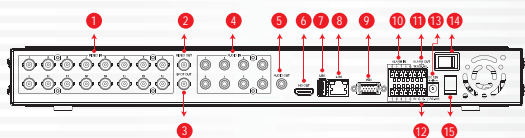

16 CH 960H

智慧型影像監控系統

多功能監控管理平台

NEW 2014 JAN. V1.3

CCTV監視系統

VDH-DXB576

- 多工作業，可同時錄影/放影/遠端連線/手機監看/影像備份。
- 支援2顆SATA硬碟，單顆硬碟容量最大支援到4TB。
- 支援RAID錄影功能，可確保重要影像資料保存。
- 支援HD高畫質輸出。
- 智慧影像功能，Motion 位移偵測區塊可設定192(16x12)個檢測區域。
- 遠端IE、Chrome、Firefox、Safari 瀏覽，同時具備錄影及播放的功能，可對使用者多重權限管理。
- 提供HTTP、DHCP、DDNS、NTP、SMTP、FTP、DNS、UPNP、PPPoE、IP權限、IP搜尋等網路服務。
- 支援iPhone、Android 影音監看及回放。
- 支援CMS(中央管理系統)。
- 支援USB儲存裝置即時同步錄影備份。
- 支援多種模式選擇，可設定為Hybrid 功能同時連接傳統類比訊號與數位IP訊號。

VDH-DXB576

16 CH 960H 智慧型影像監控系統 多功能監控管理平台

■ 背板

1. 影像輸入
2. 影像輸出
3. SPOT螢幕輸出
4. 聲音輸入
5. 聲音輸出
6. HD 高清數位輸出
7. USB滑鼠連接埠
8. 網路連接埠
9. VGA螢幕輸出
10. 警報輸入
11. 警報輸出
12. RS-485連接埠
13. DC12V電源輸入
14. 電源開關
15. 電源線固定扣

■ 規格表

影像	輸入	BNC影像	16組BNC(1Vp-p 75Ω)
	輸出	VGA	有
		高清數位HD	有
		類比CVBS	1
		SPOT	有
聲音	輸入	8路輸入(含雙向語音對講)	
	輸出	1路輸出	
	聲音壓縮	G.711A	
警報Alarm	感應器輸入	8路輸入, 可選常開/常閉	
	警報輸出	感應器、位移、斷訊、1路警報輸出	
即時影像	顯示解析度	16CH 960H 實時(NTSC) / 16CH 960H 實時(PAL)	
	數位放大	隨意滑鼠拖曳放大	
	跳台	5-120 秒自動跳台	
錄影	影像壓縮方式	H.264	
	解析度	最高 960H	
	錄影張數	16 CH 960H @14FPS(NTSC) : 16 CH 960H @12FPS/CH (PAL)	
		16 CH D1 @30FPS/CH(NTSC) : 16 CH D1 @25FPS/CH (PAL)	
	錄影品質	很差、較差、一般、好、很好、非常好	
	錄影模式	連續、排程、位移、警報、手動錄影	
	位移偵測	格線設定, 可以設定192(16*12)個檢測區域	
	預先錄影	1~30秒	
事後錄影	10 ~ 300秒		
顯示模式	單畫面 / 4分割 / 8分割 / 9分割 / 16分割 / 單畫面跳台		
備份	檔案格式	AVI / 自定義格式	
	媒體介面	USB/網路	
	備份播放軟體	YES	
網路	碼流	D1/HD1/CIF / QCIF	
	回放	YES	
	網路服務	HTTP、DHCP、DDNS、NTP、SMTP、FTP、DNS、UPNP、PPPoE、IP權限、IP搜尋	
	瀏覽器	IE、Chrome、Firefox、Safari	
儲存	硬碟	介面	SATA
		最大支援容量	單顆最大4TB
		內部硬碟數量	2顆
	Mirror	支援	
	外部儲存	支援USB儲存裝置即時同步錄影	
	檔案系統	穩定可信賴自行開發檔案系統	
S.M.A.R.T	硬碟錯誤檢查		
使用者介面	操作選單	圖形介面: VGA & CVBS可同時顯示	
	輸入方法	前面板按鍵, 遙控器, 滑鼠	
串列介面	PTZ & 控制鍵盤	Pelco-D / Pelco-P (RS-485)	
網路	乙太網路	1*RJ-45, 10/100 Base-T	
	Web 監看	即時影像, 搜尋/回放, 備份, PTZ, 遠端設定/更新	
其他功能	日光節約時間DST	有	
	內部蜂鳴器	斷訊、硬碟錯誤啟動	
	多國語言	有 (超過20國語言)	
	軟體更新	USB更新, 遠端網路更新	
	網路校時NTP	有	
	3G 手機監看	iPhone, Android 支援監看(含聲音)及回放	
	智慧影像功能	YES, 位移偵測、遺失物、進出入檢測	
	CMS(中央管理系統)	支援	
一般規格	操作環境	攝氏 0 ~ 46度, 濕度 20~80%	
	電源	DC 12V / 4.16A(AC100V~240V 50/60HZ)	
	淨重(總重)	約3kg (不含HDD及Power Adapter)	
	尺寸	430mm x 314mm x 53mm (寬 x 深 x 高)	