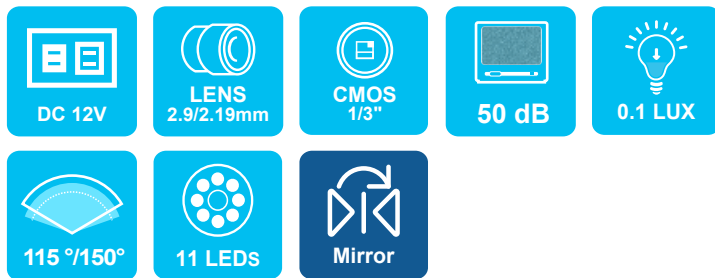

AVM-F228C 1080P IP68

紅外線防水車載攝像機

(功能選擇)

- › 1/3" CMOS 影像元件
- › 2.9mm/2.19mm 鏡頭
- › 適合大貨車、巴士，倒車顯影或用於車側監看
- › IP68 防水係數，適合安裝於車身任何位置
- › 正像、鏡像倒車可切換 (選配)

| 商品規格

系統- NTSC/PAL

影像元件- 1/3" CMOS 影像感應器

影像總圖素- 1920 (H) × 1080 (V)

有效圖素- 200 萬像素

解析度- 1080P

同步系統- 內同步

掃描系統- 2 : 1 交織掃描

最低照度- 0.1 Lux

信噪比- ≥50dB

自動增益控制- 自動

鏡設功能- 有 BV 功能選配

白平衡- 自動

電子快門- Auto: 1/30NTSC(1/25 PAL)秒 TO 1/10,000秒

視頻輸出- 1 Vp-p 標準視頻信號輸出, 75 Ohms

輸入電壓- DC 12.0V

消耗功率- 120mA (IR Off);270mA (IR On)

鏡頭規格- 2.9mm / 2.19mm

鏡頭可視角度- H115° / H:150°

工作溫度- - 10° C ~ + 60° C

尺寸 (W×D×H)- 95.5mm x 71.6mm x 43.7mm

LED顆數- 11PCS

投射距離- 3~5M

紅外線波長- 850nm

防水防塵等級- IP68

產品規格如有變更，恕不另行通知。

Distributed BY